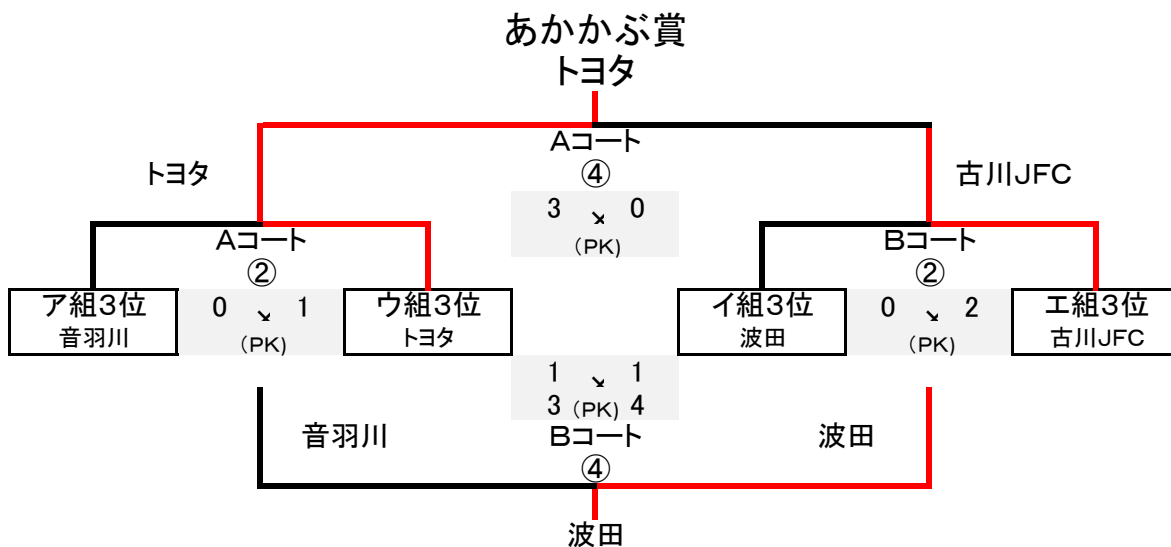

時間	コート	対戦相手	スコア
① 8:00~	Aコート	ア組2位 高山東 × ウ組2位 塩尻西 FC	0 × 1 (PK)
	Bコート	イ組2位 FC Himawari A × エ組2位 大沢野	2 × 0 (PK)
② 8:50~	Aコート	ア組3位 音羽川 × ウ組3位 トヨタ	0 × 1 (PK)
	Bコート	イ組3位 波田 × エ組3位 古川JFC	0 × 2 (PK)
③ 9:40~	①の勝ち		
	Aコート	塩尻西FC × FC Himawari A	2 × 0 (PK)
④ 10:30~	②の勝ち		
	Bコート	音羽川 × 波田	1 × 1 (PK, 3 PK, 4)