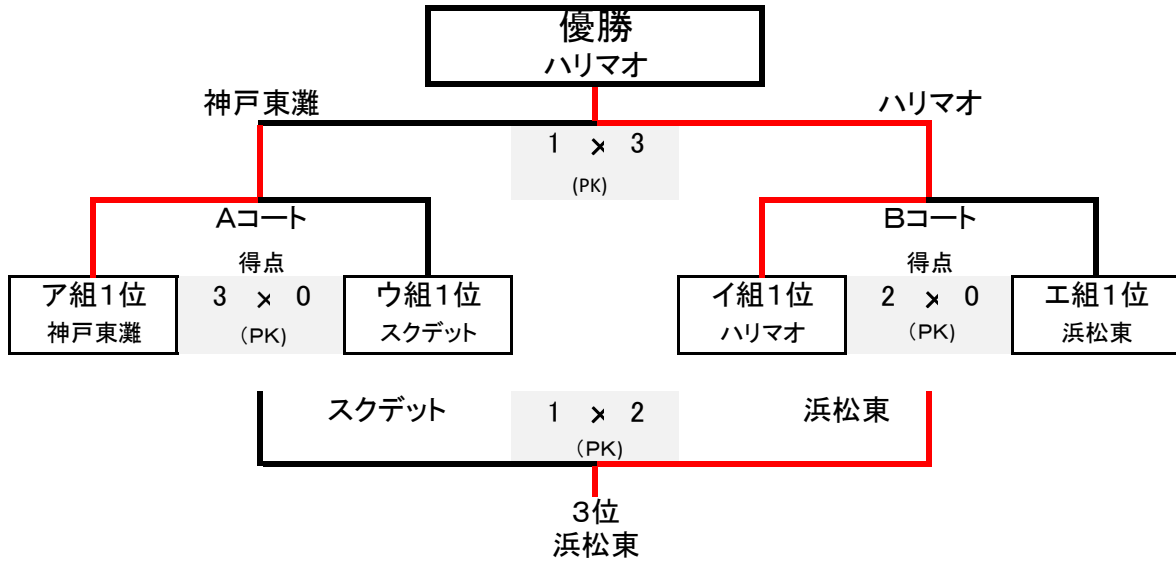

さるぼぼ賞
KSS.UOZU

のりくら賞

時間		Aコート		Bコート	
1	8:30~	ア組1位 神戸東灘	×	ウ組1位 スクデット	ウ組1位 ハリマオ × エ組1位 浜松東
2	9:35~	さるぼぼ賞		のりくら賞	
		FCサザンフォックス	×	KSS.UOZU	FCこもの × レークウエストJFC
3	10:30~	決勝戦		3位決定戦	
		神戸東灘	×	ハリマオ	スクデット × 浜松東