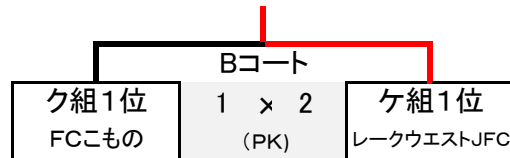

のりくら賞

時間		Aコート		Bコート	
1	8:30~	ア組1位 神戸東灘	×	ウ組1位 スクデット	ウ組1位 ハリマオ × エ組1位 浜松東
2	9:35~	さるぼぼ賞		のりくら賞	
		FCサザンフォックス	×	KSS.UOZU	FCこもの × レークウエストJFC
3	10:30~	決勝戦		3位決定戦	
		神戸東灘	×	ハリマオ	スクデット × 浜松東