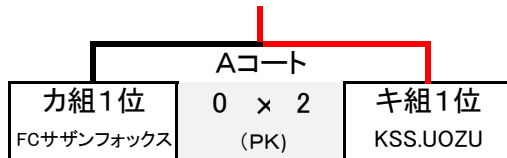

さるぼぼ賞
KSS.UOZU