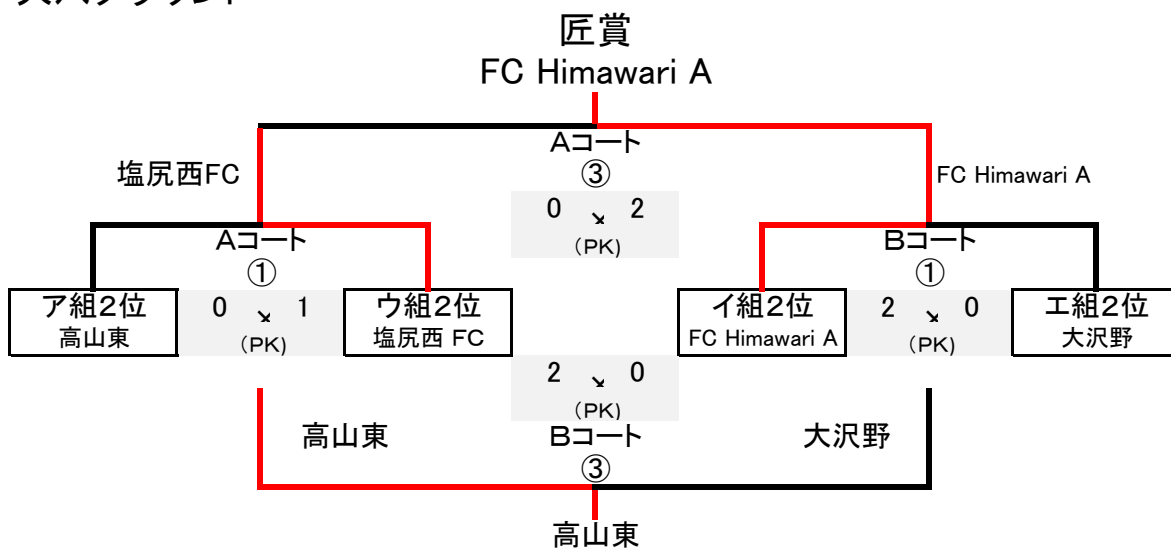

さるぼぼ賞
KSS.UOZU

のりくら賞

時間		Aコート		Bコート	
1	8:30~	ア組1位 神戸東灘	×	ウ組1位 スクデット	ウ組1位 ハリマオ × エ組1位 浜松東
2	9:35~	さるぼぼ賞		のりくら賞	
		FCサザンフォックス	×	KSS.UOZU	FCこもの × レークウエストJFC
3	10:30~	決勝戦		3位決定戦	
		神戸東灘	×	ハリマオ	スクデット × 浜松東

大八グラウンド

時間	コート	対戦相手	スコア
① 8:00~	Aコート	ア組2位 高山東 × ウ組2位 塩尻西 FC	0 × 1 (PK)
	Bコート	イ組2位 FC Himawari A × エ組2位 大沢野	2 × 0 (PK)
② 8:50~	Aコート	ア組3位 音羽川 × ウ組3位 トヨタ	0 × 1 (PK)
	Bコート	イ組3位 波田 × エ組3位 古川JFC	0 × 2 (PK)
③ 9:40~	①の勝ち		
	Aコート	塩尻西FC × FC Himawari A	2 × 0 (PK)
④ 10:30~	②の勝ち		
	Bコート	音羽川 × 波田	1 × 1 (PK, 3 PK, 4)